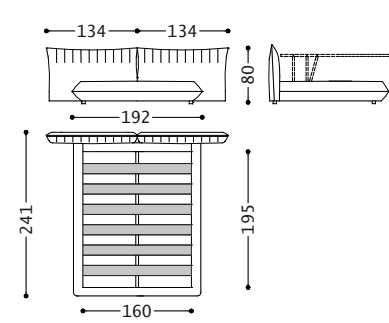

1BVLLA180AAF
2BVPLA180AAF

1BVLLA180ABAF
2BVPLA180ABAF

1BVLLA180BAF
2BVPLA180BAF

1BVLLA160AAF
2BVPLA160AAF

1BVLLA160ABAF
2BVPLA160ABAF

1BVLLA160BAF
2BVPLA160BAF

LAGUNA letto/bed/lit/Bett

designed by Castello Lagravinese Studio