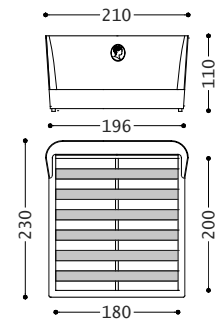

VIVIEN ROYAL • letto/bed/lit/Bett

designed by Castello Lagravinese Studio

Cod. Pelle/leather/cuir/Leder: 2

CON DOGHE/WITH SLATS/À LATTES/MIT LATTENROST

2VIRLA200

2VIRLAKS

2VIRLA180

2VIRLA160

SENZA DOGHE/WITHOUT SLATS/SANS LATTES/OHNE LATTENROST

2VIRLA200B

2VIRLA180B

2VIRLA160B

CON ALZATA FACILITATA/EASY LIFT MECHANISM/MÉCANISME DE SOULÈVEMENT FACILITÉ/MECHANISMUS DER DAS ANHEBEN ERLEICHTERT

2VIRLB200AF

2VIRLB180AF

2VIRLB160AF

PANCA/BENCH/BANQUETTE/BANK

2VIRPC200

2VIRPC180

2VIRPC160