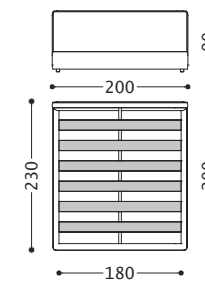

1LGTLA180
2LGTLA180