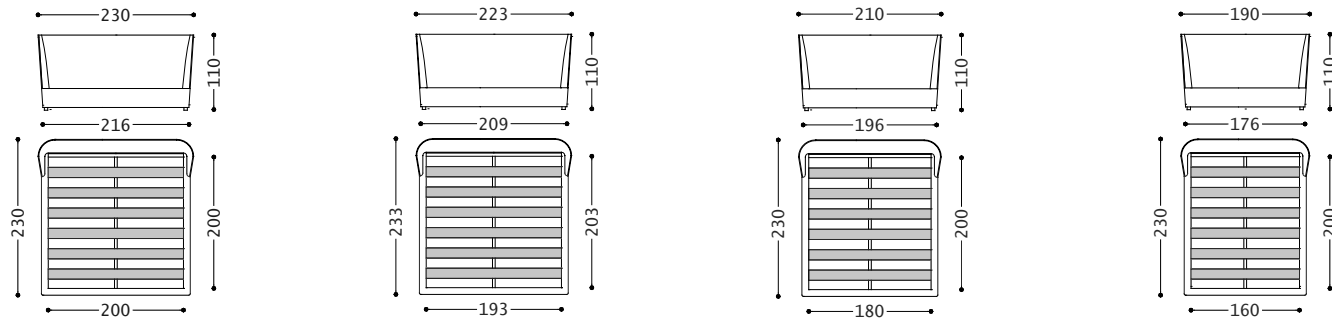

CON DOGHE/WITH SLATS/À LATTES/MIT LATTENROST