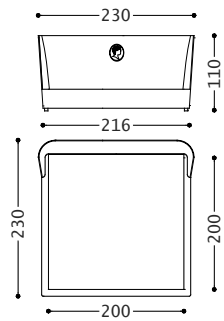

2VIRLA200B