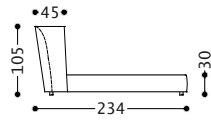

SEMIRA 2 letto/bed/lit/Bett

designed by Castello Lagravinese Studio

Cod. Tessuto/fabric/tissu/Stoff: 1

CON DOGHE/WITH SLATS/À LATTES/MIT LATTENROST

SENZA DOGHE/WITHOUT SLATS/SANS LATTES/OHNE LATTENROST

CON ALZATA FACILITATA/EASY LIFT MECHANISM/MÉCANISME DE SOULÈVEMENT FACILITÉ/MECHANISMUS DER DAS ANHEBEN ERLEICHTERT

PANCA/BENCH/BANQUETTE/BANK

CUSCINI E COORDINATI LETTI/PILLOWS AND BEDDING SET/OREILLERS ET PARURE/KISSEN UND SET FÜR BETT