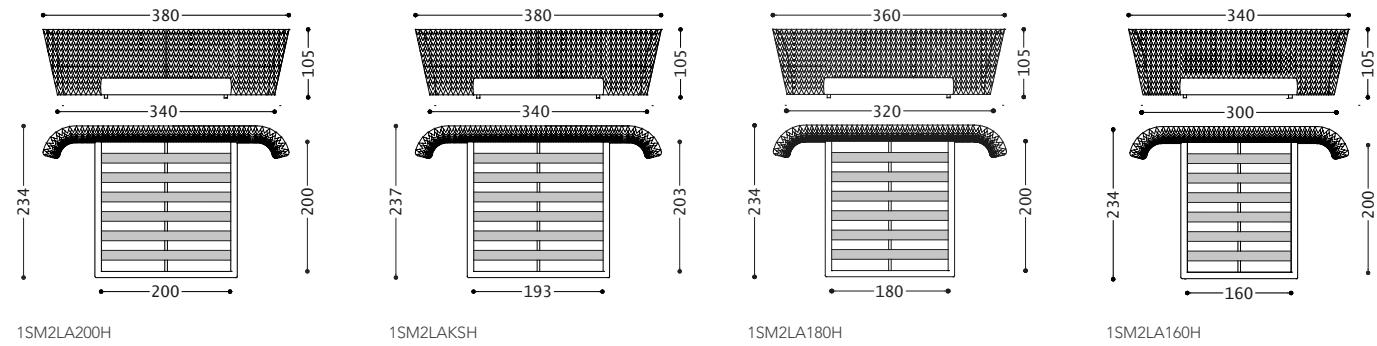

CON DOGHE/WITH SLATS/À LATTES/MIT LATTENROST