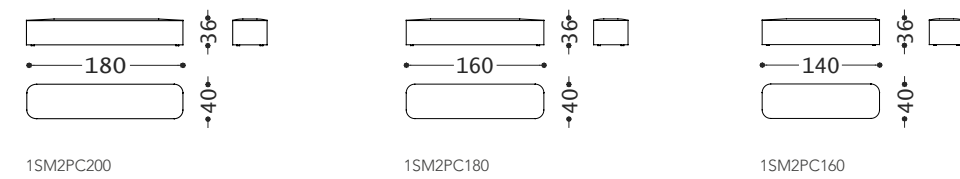

PANCA/BENCH/BANQUETTE/BANK